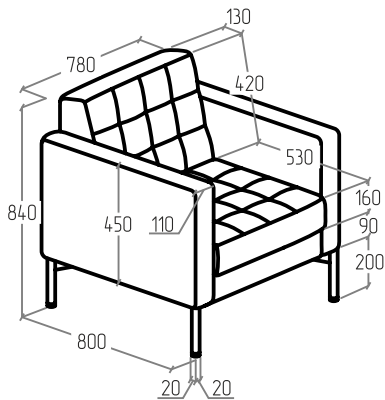

Чехлы серии «Everprof Delta» выполнены с помощью прямой строчки, которая создает форму квадрата, ровные и четкие линии декора расположены в области спинки и сидения. Улучшенные эксплуатационные свойства, благодаря использованию в сиденьях пружинных элементов. Высокие и надежные металлические опоры создают иллюзию большего пространства в комнате и вносит ощущение легкости в интерьер.

Внешний вид изделия.

SH-DP.01 780x800x840

SH-DP.02 1360x800x840

SH-DP.03 1940x800x840

EV-DL-BP.01 500x800x840

EV-DL-BP.02 1180x800x840

EV-DL-BP.03 1760x800x840

EV-DL-1P.01(R) 690x800x840

EV-DL-1P.02(R) 1270x800x840

EV-DL-1P.03(R) 1850x800x840

EV-DL-1P.01(L) 690x800x840 EV-DL-1P.02(L) 1270x800x840 EV-DL-1P.03(L) 1850x800x840

EV-DL-U.01 800x800x840

EV-DL-PF-01 590x590x450

EV-DL-PF-02 1180x590x450

EV-DL-PF-03 1750x590x450

ТЕХНИЧЕСКИЕ ХАРАКТЕРИСТИКИ

Каркас

сиденье, спинка, подлокотники дивана	ДСП, ДВП, брус хвойных пород
--------------------------------------	------------------------------

Сиденье

наполнитель	ППУ марки ST 2536, синтепон 300 гр
пружины	змейка
техническая ткань	фитлайн
раскладной механизм	отсутствует