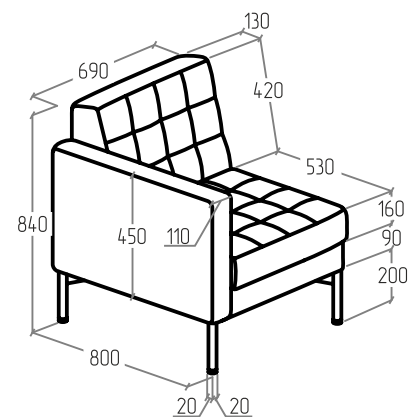

Чехлы серии «Everprof Delta» выполнены с помощью прямой строчки, которая создает форму квадрата, ровные и четкие линии декора расположены в области спинки и сидения. Улучшенные эксплуатационные свойства, благодаря использованию в сиденьях пружинных элементов. Высокие и надежные металлические опоры создают иллюзию большего пространства в комнате и вносит ощущение легкости в интерьер.

Внешний вид изделия.

SH-DP.01 780x800x840

SH-DP.02 1360x800x840

SH-DP.03 1940x800x840

EV-DL-BP.01 500x800x840

EV-DL-BP.02 1180x800x840

EV-DL-BP.03 1760x800x840

EV-DL-1P.01(R) 690x800x840

EV-DL-1P.02(R) 1270x800x840

EV-DL-1P.03(R) 1850x800x840

EV-DL-1P.01(L) 690x800x840 EV-DL-1P.02(L) 1270x800x840 EV-DL-1P.03(L) 1850x800x840

EV-DL-U.01 800x800x840

EV-DL-PF-01 590x590x450

EV-DL-PF-02 1180x590x450

EV-DL-PF-03 1750x590x450

ТЕХНИЧЕСКИЕ ХАРАКТЕРИСТИКИ

Каркас

сиденье, спинка, подлокотники дивана	ДСП, ДВП, брус хвойных пород
--------------------------------------	------------------------------

Сиденье

наполнитель	ППУ марки ST 2536, синтепон 300 гр
пружины	змейка
техническая ткань	фитлайн
раскладной механизм	отсутствует