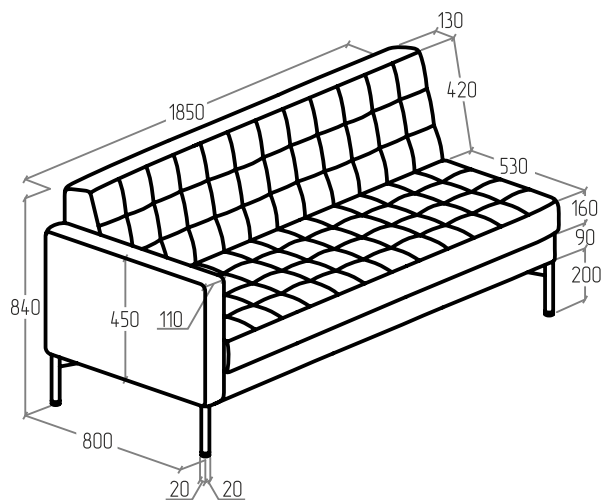

Чехлы серии «Everprof Delta» выполнены с помощью прямой строчки, которая создает форму квадрата, ровные и четкие линии декора расположены в области спинки и сидения. Улучшенные эксплуатационные свойства, благодаря использованию в сиденьях пружинных элементов. Высокие и надежные металлические опоры создают иллюзию большего пространства в комнате и вносит ощущение легкости в интерьер.

Внешний вид изделия.

SH-DP.01 780x800x840

SH-DP.02 1360x800x840

SH-DP.03 1940x800x840

EV-DL-BP.01 500x800x840

EV-DL-BP.02 1180x800x840

EV-DL-BP.03 1760x800x840

EV-DL-1P.01(R) 690x800x840

EV-DL-1P.02(R) 1270x800x840

EV-DL-1P.03(R) 1850x800x840

EV-DL-1P.01(L) 690x800x840 EV-DL-1P.02(L) 1270x800x840 EV-DL-1P.03(L) 1850x800x840

EV-DL-U.01 800x800x840

EV-DL-PF-01 590x590x450

EV-DL-PF-02 1180x590x450

EV-DL-PF-03 1750x590x450

ТЕХНИЧЕСКИЕ ХАРАКТЕРИСТИКИ

Каркас

сиденье, спинка, подлокотники дивана	ДСП, ДВП, брус хвойных пород
--------------------------------------	------------------------------

Сиденье

наполнитель	ППУ марки ST 2536, синтепон 300 гр
пружины	змейка
техническая ткань	фитлайн
раскладной механизм	отсутствует