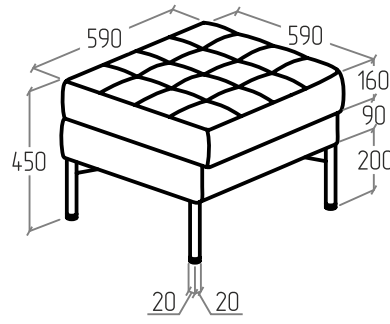

Чехлы серии «Everprof Delta» выполнены с помощью прямой строчки, которая создает форму квадрата, ровные и четкие линии декора расположены в области спинки и сидения. Улучшенные эксплуатационные свойства, благодаря использованию в сиденьях пружинных элементов. Высокие и надежные металлические опоры создают иллюзию большего пространства в комнате и вносит ощущение легкости в интерьер.

Внешний вид изделия.

SH-DP.01 780x800x840

SH-DP.02 1360x800x840

SH-DP.03 1940x800x840

EV-DL-BP.01 500x800x840

EV-DL-BP.02 1180x800x840

EV-DL-BP.03 1760x800x840

EV-DL-1P.01(R) 690x800x840

EV-DL-1P.02(R) 1270x800x840

EV-DL-1P.03(R) 1850x800x840

EV-DL-1P.01(L) 690x800x840 EV-DL-1P.02(L) 1270x800x840 EV-DL-1P.03(L) 1850x800x840

EV-DL-U.01 800x800x840

EV-DL-PF-01 590x590x450

EV-DL-PF-02 1180x590x450

EV-DL-PF-03 1750x590x450

ТЕХНИЧЕСКИЕ ХАРАКТЕРИСТИКИ

Каркас

сиденье, спинка, подлокотники дивана	ДСП, ДВП, брус хвойных пород
--------------------------------------	------------------------------

Сиденье

наполнитель	ППУ марки ST 2536, синтепон 300 гр
пружины	змейка
техническая ткань	фитлайн
раскладной механизм	отсутствует