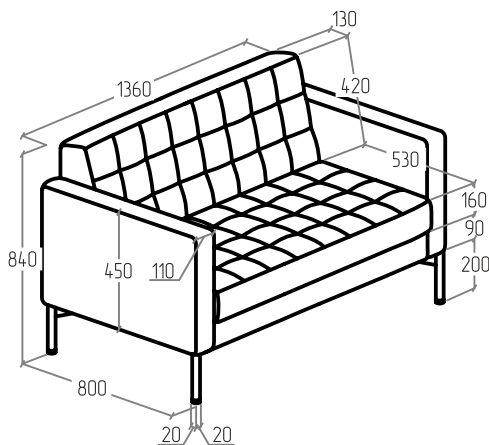

Чехлы серии «Everprof Delta» выполнены с помощью прямой строчки, которая создает форму квадрата, ровные и четкие линии декора расположены в области спинки и сидения. Улучшенные эксплуатационные свойства, благодаря использованию в сиденьях пружинных элементов. Высокие и надежные металлические опоры создают иллюзию большего пространства в комнате и вносит ощущение легкости в интерьер.

Внешний вид изделия.

SH-DP.01 780x800x840

SH-DP.02 1360x800x840

SH-DP.03 1940x800x840

EV-DL-BP.01 500x800x840

EV-DL-BP.02 1180x800x840

EV-DL-BP.03 1760x800x840

EV-DL-1P.01(R) 690x800x840

EV-DL-1P.02(R) 1270x800x840

EV-DL-1P.03(R) 1850x800x840

EV-DL-1P.01(L) 690x800x840 EV-DL-1P.02(L) 1270x800x840 EV-DL-1P.03(L) 1850x800x840

EV-DL-U.01 800x800x840

EV-DL-PF-01 590x590x450

EV-DL-PF-02 1180x590x450

EV-DL-PF-03 1750x590x450

ТЕХНИЧЕСКИЕ ХАРАКТЕРИСТИКИ

Каркас

сиденье, спинка, подлокотники дивана	ДСП, ДВП, брус хвойных пород
--------------------------------------	------------------------------

Сиденье

наполнитель	ППУ марки ST 2536, синтепон 300 гр
пружины	змейка
техническая ткань	фитлайн
раскладной механизм	отсутствует