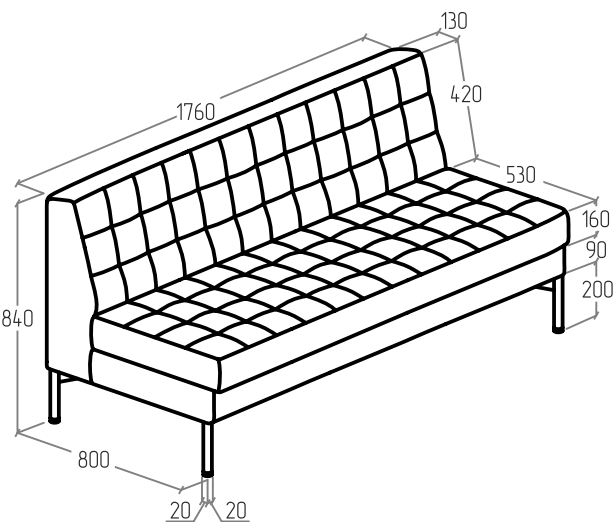

Чехлы серии «Everprof Delta» выполнены с помощью прямой строчки, которая создает форму квадрата, ровные и четкие линии декора расположены в области спинки и сидения. Улучшенные эксплуатационные свойства, благодаря использованию в сиденьях пружинных элементов. Высокие и надежные металлические опоры создают иллюзию большего пространства в комнате и вносит ощущение легкости в интерьер.

Внешний вид изделия.

SH-DP.01 780x800x840

SH-DP.02 1360x800x840

SH-DP.03 1940x800x840

EV-DL-BP.01 500x800x840

EV-DL-BP.02 1180x800x840

EV-DL-BP.03 1760x800x840

EV-DL-1P.01(R) 690x800x840

EV-DL-1P.02(R) 1270x800x840

EV-DL-1P.03(R) 1850x800x840

EV-DL-1P.01(L) 690x800x840 EV-DL-1P.02(L) 1270x800x840 EV-DL-1P.03(L) 1850x800x840

EV-DL-U.01 800x800x840

EV-DL-PF-01 590x590x450

EV-DL-PF-02 1180x590x450

EV-DL-PF-03 1750x590x450

ТЕХНИЧЕСКИЕ ХАРАКТЕРИСТИКИ

Каркас

сиденье, спинка, подлокотники дивана	ДСП, ДВП, брус хвойных пород
--------------------------------------	------------------------------

Сиденье

наполнитель	ППУ марки ST 2536, синтепон 300 гр
пружины	змейка
техническая ткань	фитлайн
раскладной механизм	отсутствует