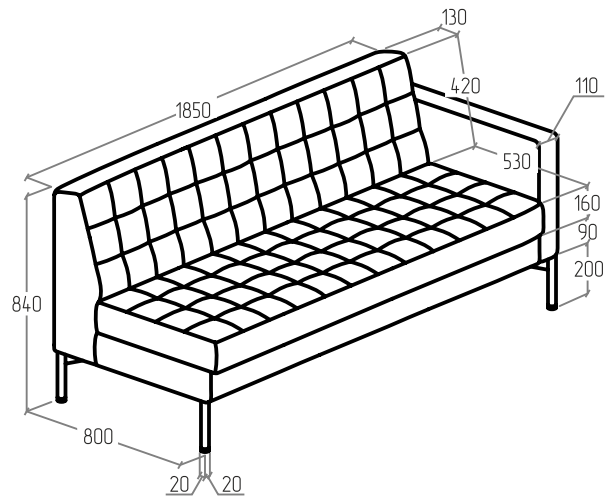

Чехлы серии «Everprof Delta» выполнены с помощью прямой строчки, которая создает форму квадрата, ровные и четкие линии декора расположены в области спинки и сидения. Улучшенные эксплуатационные свойства, благодаря использованию в сиденьях пружинных элементов. Высокие и надежные металлические опоры создают иллюзию большего пространства в комнате и вносит ощущение легкости в интерьер.

Внешний вид изделия.

SH-DP.01 780x800x840

SH-DP.02 1360x800x840

SH-DP.03 1940x800x840

EV-DL-BP.01 500x800x840

EV-DL-BP.02 1180x800x840

EV-DL-BP.03 1760x800x840

EV-DL-1P.01(R) 690x800x840

EV-DL-1P.02(R) 1270x800x840

EV-DL-1P.03(R) 1850x800x840

EV-DL-1P.01(L) 690x800x840 EV-DL-1P.02(L) 1270x800x840 EV-DL-1P.03(L) 1850x800x840

EV-DL-U.01 800x800x840

EV-DL-PF-01 590x590x450

EV-DL-PF-02 1180x590x450

EV-DL-PF-03 1750x590x450

ТЕХНИЧЕСКИЕ ХАРАКТЕРИСТИКИ

Каркас

сиденье, спинка, подлокотники дивана	ДСП, ДВП, брус хвойных пород
--------------------------------------	------------------------------

Сиденье

наполнитель	ППУ марки ST 2536, синтепон 300 гр
пружины	змейка
техническая ткань	фитлайн
раскладной механизм	отсутствует