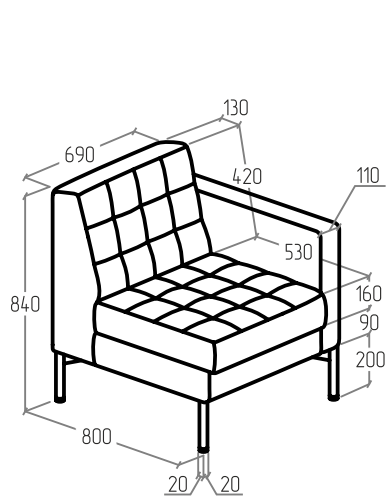

Чехлы серии «Everprof Delta» выполнены с помощью прямой строчки, которая создает форму квадрата, ровные и четкие линии декора расположены в области спинки и сидения. Улучшенные эксплуатационные свойства, благодаря использованию в сиденьях пружинных элементов. Высокие и надежные металлические опоры создают иллюзию большего пространства в комнате и вносит ощущение легкости в интерьер.

Внешний вид изделия.

SH-DP.01 780x800x840

SH-DP.02 1360x800x840

SH-DP.03 1940x800x840

EV-DL-BP.01 500x800x840

EV-DL-BP.02 1180x800x840

EV-DL-BP.03 1760x800x840

EV-DL-1P.01(R) 690x800x840

EV-DL-1P.02(R) 1270x800x840

EV-DL-1P.03(R) 1850x800x840

EV-DL-1P.01(L) 690x800x840 EV-DL-1P.02(L) 1270x800x840 EV-DL-1P.03(L) 1850x800x840

EV-DL-U.01 800x800x840

EV-DL-PF-01 590x590x450

EV-DL-PF-02 1180x590x450

EV-DL-PF-03 1750x590x450

ТЕХНИЧЕСКИЕ ХАРАКТЕРИСТИКИ

Каркас

сиденье, спинка, подлокотники дивана	ДСП, ДВП, брус хвойных пород
--------------------------------------	------------------------------

Сиденье

наполнитель	ППУ марки ST 2536, синтепон 300 гр
пружины	змейка
техническая ткань	фитлайн
раскладной механизм	отсутствует