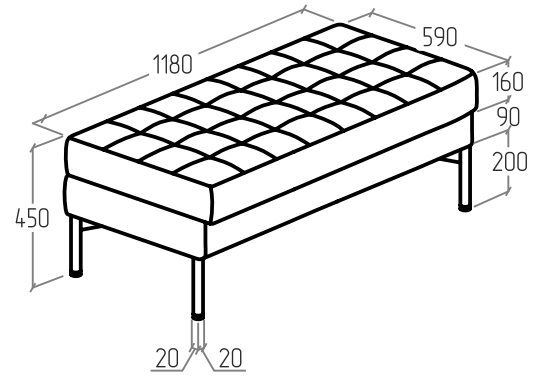

Чехлы серии «Everprof Delta» выполнены с помощью прямой строчки, которая создает форму квадрата, ровные и четкие линии декора расположены в области спинки и сидения. Улучшенные эксплуатационные свойства, благодаря использованию в сиденьях пружинных элементов. Высокие и надежные металлические опоры создают иллюзию большего пространства в комнате и вносит ощущение легкости в интерьер.

Внешний вид изделия.

SH-DP.01 780x800x840

SH-DP.02 1360x800x840

SH-DP.03 1940x800x840

EV-DL-BP.01 500x800x840

EV-DL-BP.02 1180x800x840

EV-DL-BP.03 1760x800x840

EV-DL-1P.01(R) 690x800x840

EV-DL-1P.02(R) 1270x800x840

EV-DL-1P.03(R) 1850x800x840

EV-DL-1P.01(L) 690x800x840 EV-DL-1P.02(L) 1270x800x840 EV-DL-1P.03(L) 1850x800x840

EV-DL-U.01 800x800x840

EV-DL-PF-01 590x590x450

EV-DL-PF-02 1180x590x450

EV-DL-PF-03 1750x590x450

ТЕХНИЧЕСКИЕ ХАРАКТЕРИСТИКИ

Каркас

сиденье, спинка, подлокотники дивана	ДСП, ДВП, брус хвойных пород
--------------------------------------	------------------------------

Сиденье

наполнитель	ППУ марки ST 2536, синтепон 300 гр
пружины	змейка
техническая ткань	фитлайн
раскладной механизм	отсутствует