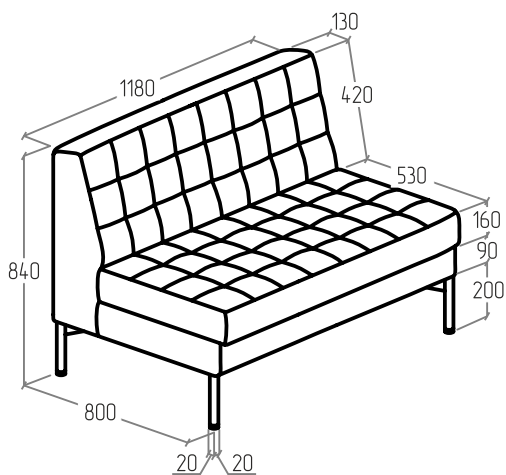

Чехлы серии «Everprof Delta» выполнены с помощью прямой строчки, которая создает форму квадрата, ровные и четкие линии декора расположены в области спинки и сидения. Улучшенные эксплуатационные свойства, благодаря использованию в сиденьях пружинных элементов. Высокие и надежные металлические опоры создают иллюзию большего пространства в комнате и вносит ощущение легкости в интерьер.

Внешний вид изделия.

SH-DP.01 780x800x840

SH-DP.02 1360x800x840

SH-DP.03 1940x800x840

EV-DL-BP.01 500x800x840

EV-DL-BP.02 1180x800x840

EV-DL-BP.03 1760x800x840

EV-DL-1P.01(R) 690x800x840

EV-DL-1P.02(R) 1270x800x840

EV-DL-1P.03(R) 1850x800x840

EV-DL-1P.01(L) 690x800x840 EV-DL-1P.02(L) 1270x800x840 EV-DL-1P.03(L) 1850x800x840

EV-DL-U.01 800x800x840

EV-DL-PF-01 590x590x450

EV-DL-PF-02 1180x590x450

EV-DL-PF-03 1750x590x450

ТЕХНИЧЕСКИЕ ХАРАКТЕРИСТИКИ

Каркас

сиденье, спинка, подлокотники дивана	ДСП, ДВП, брус хвойных пород
--------------------------------------	------------------------------

Сиденье

наполнитель	ППУ марки ST 2536, синтепон 300 гр
пружины	змейка
техническая ткань	фитлайн
раскладной механизм	отсутствует