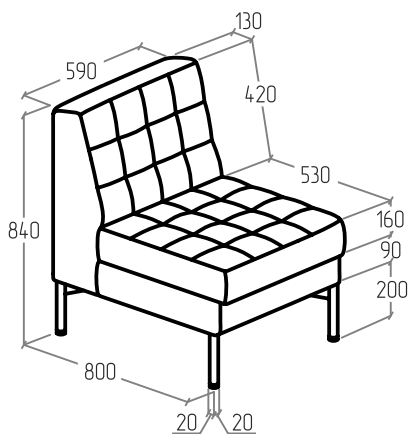

Чехлы серии «Everprof Delta» выполнены с помощью прямой строчки, которая создает форму квадрата, ровные и четкие линии декора расположены в области спинки и сидения. Улучшенные эксплуатационные свойства, благодаря использованию в сиденьях пружинных элементов. Высокие и надежные металлические опоры создают иллюзию большего пространства в комнате и вносит ощущение легкости в интерьер.

Внешний вид изделия.

SH-DP.01 780x800x840

SH-DP.02 1360x800x840

SH-DP.03 1940x800x840

EV-DL-BP.01 500x800x840

EV-DL-BP.02 1180x800x840

EV-DL-BP.03 1760x800x840

EV-DL-1P.01(R) 690x800x840

EV-DL-1P.02(R) 1270x800x840

EV-DL-1P.03(R) 1850x800x840

EV-DL-1P.01(L) 690x800x840 EV-DL-1P.02(L) 1270x800x840 EV-DL-1P.03(L) 1850x800x840

EV-DL-U.01 800x800x840

EV-DL-PF-01 590x590x450

EV-DL-PF-02 1180x590x450

EV-DL-PF-03 1750x590x450

ТЕХНИЧЕСКИЕ ХАРАКТЕРИСТИКИ

Каркас

сиденье, спинка, подлокотники дивана	ДСП, ДВП, брус хвойных пород
--------------------------------------	------------------------------

Сиденье

наполнитель	ППУ марки ST 2536, синтепон 300 гр
пружины	змейка
техническая ткань	фитлайн
раскладной механизм	отсутствует