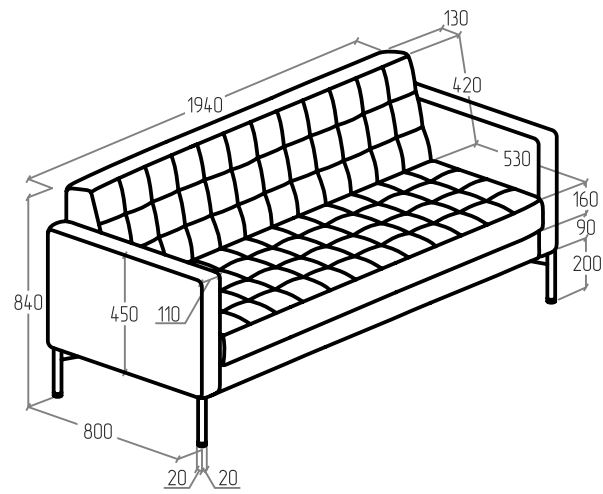

Чехлы серии «Everprof Delta» выполнены с помощью прямой строчки, которая создает форму квадрата, ровные и четкие линии декора расположены в области спинки и сидения. Улучшенные эксплуатационные свойства, благодаря использованию в сиденьях пружинных элементов. Высокие и надежные металлические опоры создают иллюзию большего пространства в комнате и вносит ощущение легкости в интерьер.

Внешний вид изделия.

SH-DP.01 780x800x840

SH-DP.02 1360x800x840

SH-DP.03 1940x800x840

EV-DL-BP.01 500x800x840

EV-DL-BP.02 1180x800x840

EV-DL-BP.03 1760x800x840

EV-DL-1P.01(R) 690x800x840

EV-DL-1P.02(R) 1270x800x840

EV-DL-1P.03(R) 1850x800x840

EV-DL-1P.01(L) 690x800x840 EV-DL-1P.02(L) 1270x800x840 EV-DL-1P.03(L) 1850x800x840

EV-DL-U.01 800x800x840

EV-DL-PF-01 590x590x450

EV-DL-PF-02 1180x590x450

EV-DL-PF-03 1750x590x450

ТЕХНИЧЕСКИЕ ХАРАКТЕРИСТИКИ

Каркас

сиденье, спинка, подлокотники дивана	ДСП, ДВП, брус хвойных пород
--------------------------------------	------------------------------

Сиденье

наполнитель	ППУ марки ST 2536, синтепон 300 гр
пружины	змейка
техническая ткань	фитлайн
раскладной механизм	отсутствует