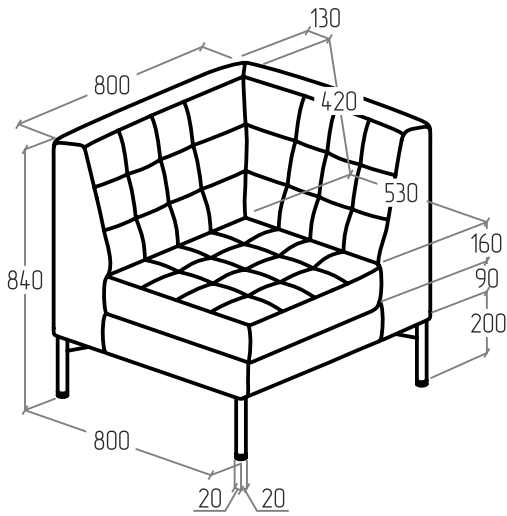

Чехлы серии «Everprof Delta» выполнены с помощью прямой строчки, которая создает форму квадрата, ровные и четкие линии декора расположены в области спинки и сидения. Улучшенные эксплуатационные свойства, благодаря использованию в сиденьях пружинных элементов. Высокие и надежные металлические опоры создают иллюзию большего пространства в комнате и вносит ощущение легкости в интерьер.

Внешний вид изделия.

SH-DP.01 780x800x840

SH-DP.02 1360x800x840

SH-DP.03 1940x800x840

EV-DL-BP.01 500x800x840

EV-DL-BP.02 1180x800x840

EV-DL-BP.03 1760x800x840

EV-DL-1P.01(R) 690x800x840

EV-DL-1P.02(R) 1270x800x840

EV-DL-1P.03(R) 1850x800x840

EV-DL-1P.01(L) 690x800x840 EV-DL-1P.02(L) 1270x800x840 EV-DL-1P.03(L) 1850x800x840

EV-DL-U.01 800x800x840

EV-DL-PF-01 590x590x450

EV-DL-PF-02 1180x590x450

EV-DL-PF-03 1750x590x450

ТЕХНИЧЕСКИЕ ХАРАКТЕРИСТИКИ

Каркас

сиденье, спинка, подлокотники дивана	ДСП, ДВП, брус хвойных пород
--------------------------------------	------------------------------

Сиденье

наполнитель	ППУ марки ST 2536, синтепон 300 гр
пружины	змейка
техническая ткань	фитлайн
раскладной механизм	отсутствует