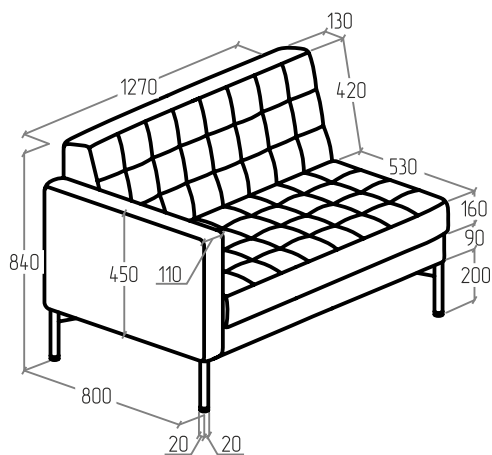

Чехлы серии «Everprof Delta» выполнены с помощью прямой строчки, которая создает форму квадрата, ровные и четкие линии декора расположены в области спинки и сидения. Улучшенные эксплуатационные свойства, благодаря использованию в сиденьях пружинных элементов. Высокие и надежные металлические опоры создают иллюзию большего пространства в комнате и вносит ощущение легкости в интерьер.

Внешний вид изделия.

SH-DP.01 780x800x840

SH-DP.02 1360x800x840

SH-DP.03 1940x800x840

EV-DL-BP.01 500x800x840

EV-DL-BP.02 1180x800x840

EV-DL-BP.03 1760x800x840

EV-DL-1P.01(R) 690x800x840

EV-DL-1P.02(R) 1270x800x840

EV-DL-1P.03(R) 1850x800x840

EV-DL-1P.01(L) 690x800x840 EV-DL-1P.02(L) 1270x800x840 EV-DL-1P.03(L) 1850x800x840

EV-DL-U.01 800x800x840

EV-DL-PF-01 590x590x450

EV-DL-PF-02 1180x590x450

EV-DL-PF-03 1750x590x450

ТЕХНИЧЕСКИЕ ХАРАКТЕРИСТИКИ

Каркас

сиденье, спинка, подлокотники дивана	ДСП, ДВП, брус хвойных пород
--------------------------------------	------------------------------

Сиденье

наполнитель	ППУ марки ST 2536, синтепон 300 гр
пружины	змейка
техническая ткань	фитлайн
раскладной механизм	отсутствует