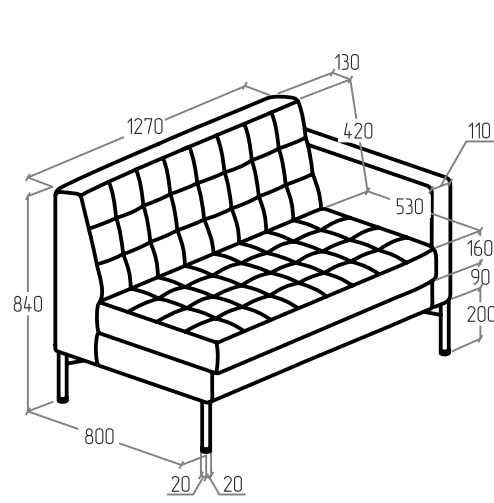

Чехлы серии «Everprof Delta» выполнены с помощью прямой строчки, которая создает форму квадрата, ровные и четкие линии декора расположены в области спинки и сидения. Улучшенные эксплуатационные свойства, благодаря использованию в сиденьях пружинных элементов. Высокие и надежные металлические опоры создают иллюзию большего пространства в комнате и вносит ощущение легкости в интерьер.

Внешний вид изделия.

SH-DP.01 780x800x840

SH-DP.02 1360x800x840

SH-DP.03 1940x800x840

EV-DL-BP.01 500x800x840

EV-DL-BP.02 1180x800x840

EV-DL-BP.03 1760x800x840

EV-DL-1P.01(R) 690x800x840

EV-DL-1P.02(R) 1270x800x840

EV-DL-1P.03(R) 1850x800x840

EV-DL-1P.01(L) 690x800x840 EV-DL-1P.02(L) 1270x800x840 EV-DL-1P.03(L) 1850x800x840

EV-DL-U.01 800x800x840

EV-DL-PF-01 590x590x450

EV-DL-PF-02 1180x590x450

EV-DL-PF-03 1750x590x450

ТЕХНИЧЕСКИЕ ХАРАКТЕРИСТИКИ

Каркас

сиденье, спинка, подлокотники дивана	ДСП, ДВП, брус хвойных пород
--------------------------------------	------------------------------

Сиденье

наполнитель	ППУ марки ST 2536, синтепон 300 гр
пружины	змейка
техническая ткань	фитлайн
раскладной механизм	отсутствует