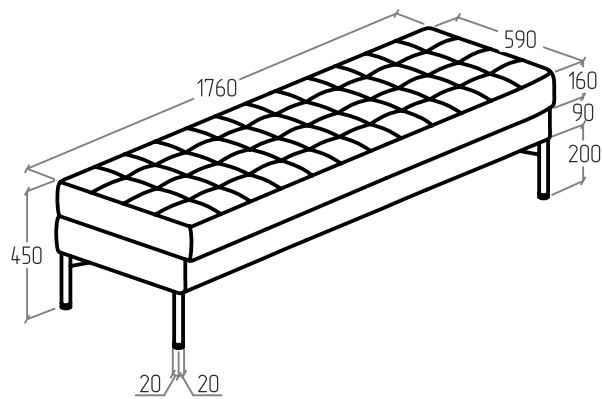

Чехлы серии «Everprof Delta» выполнены с помощью прямой строчки, которая создает форму квадрата, ровные и четкие линии декора расположены в области спинки и сидения. Улучшенные эксплуатационные свойства, благодаря использованию в сиденьях пружинных элементов. Высокие и надежные металлические опоры создают иллюзию большего пространства в комнате и вносит ощущение легкости в интерьер.

Внешний вид изделия.

SH-DP.01 780x800x840

SH-DP.02 1360x800x840

SH-DP.03 1940x800x840

EV-DL-BP.01 500x800x840

EV-DL-BP.02 1180x800x840

EV-DL-BP.03 1760x800x840

EV-DL-1P.01(R) 690x800x840

EV-DL-1P.02(R) 1270x800x840

EV-DL-1P.03(R) 1850x800x840

EV-DL-1P.01(L) 690x800x840 EV-DL-1P.02(L) 1270x800x840 EV-DL-1P.03(L) 1850x800x840

EV-DL-U.01 800x800x840

EV-DL-PF-01 590x590x450

EV-DL-PF-02 1180x590x450

EV-DL-PF-03 1750x590x450

ТЕХНИЧЕСКИЕ ХАРАКТЕРИСТИКИ

Каркас

сиденье, спинка, подлокотники дивана	ДСП, ДВП, брус хвойных пород
--------------------------------------	------------------------------

Сиденье

наполнитель	ППУ марки ST 2536, синтепон 300 гр
пружины	змейка
техническая ткань	фитлайн
раскладной механизм	отсутствует